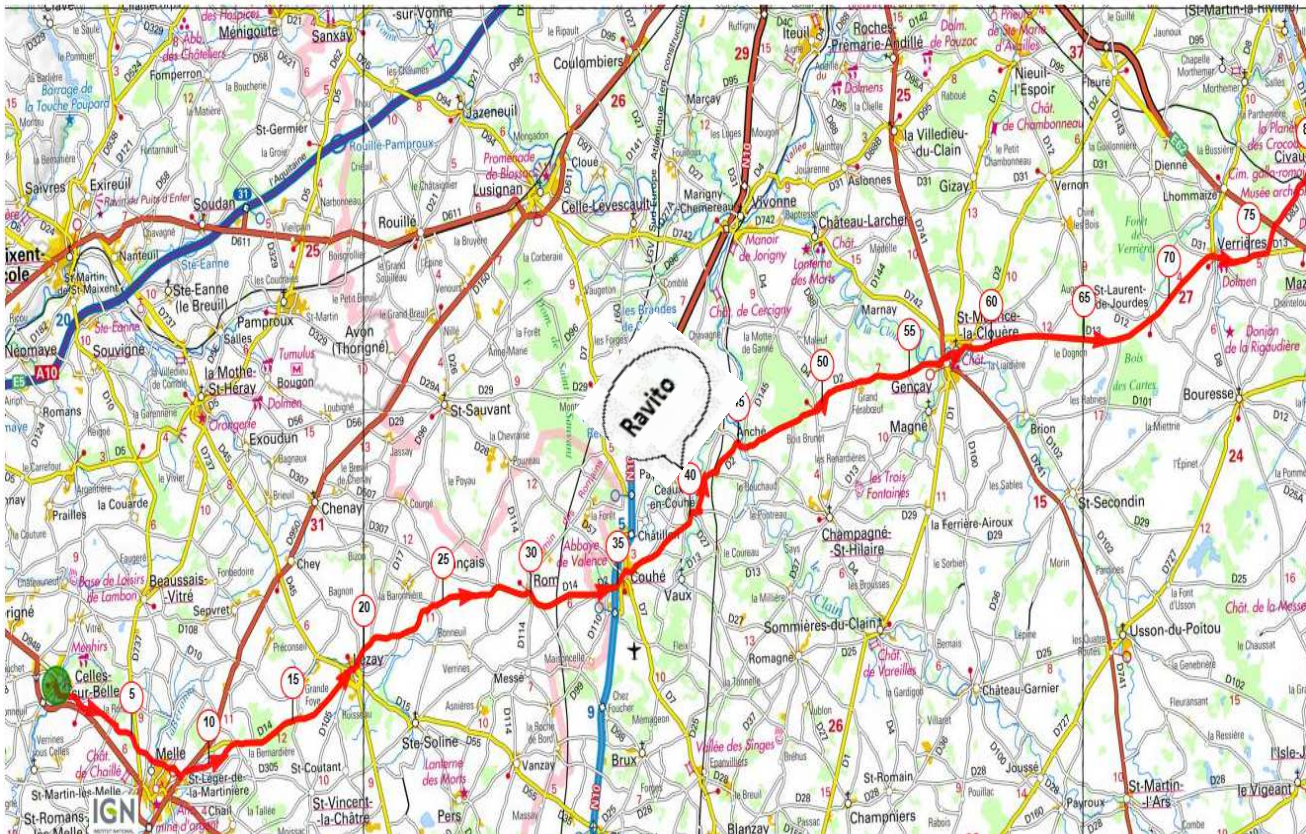

Etape N°1 CELLES SUR BELLE—LE BLANC

FEUILLE DE ROUTE

Ce voyage itinérant ouvert aux cyclos féminines et aux tandem mixte consiste à rallier CELLES SUR BELLE à STRASBOURG dans le cadre de la concentration nationale féminine « Toutes à Vélo STRASBOURG 2016 » initié par la FFCT.

Pour des raisons de sécurité, il est demandé :

- de rouler en petit groupe
- De respecter le code de la route
- De porter un casque
- D'avoir un vélo en bon état

N° de téléphone à contacter : Gilbert 06 64 72 47 67 Chantal 06 89 03 25 67 Jean 06 15 23 55 17 et le 112

Nom :

Prénom :

N° Licence :

Abbaye de Celles sur Belle