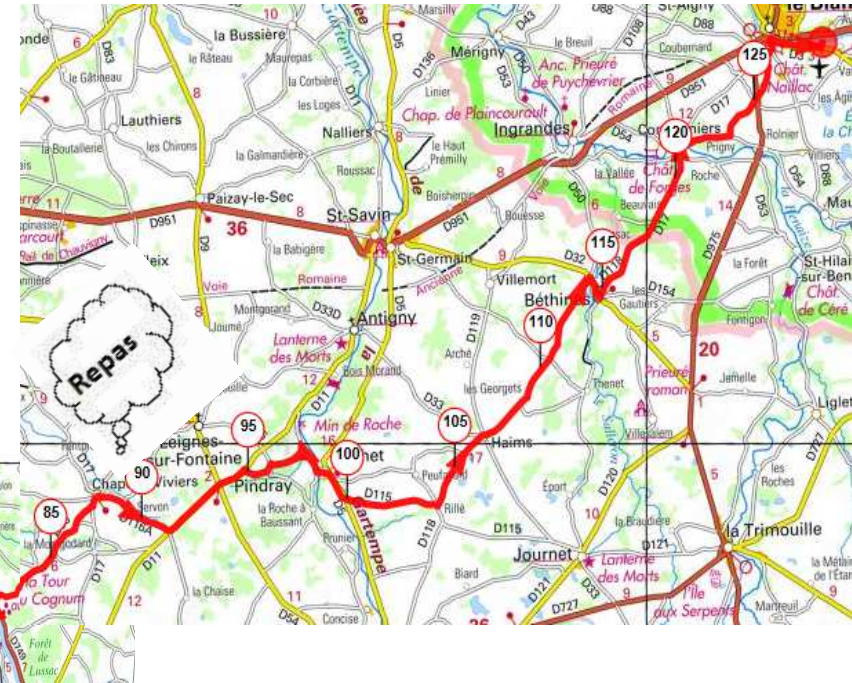

Etape N°1 CELLES SUR BELLE—LE BLANC

FEUILLE DE ROUTE

Ce voyage itinérant ouvert aux cyclos féminines et aux tandem mixte consiste à rallier CELLES SUR BELLE à STRASBOURG dans le cadre de la concentration nationale féminine « Toutes à Vélo STRASBOURG 2016 » initié par la FFCT.

Pour des raisons de sécurité, il est demandé :

- de rouler en petit groupe
- De respecter le code de la route
- De porter un casque
- D'avoir un vélo en bon état

N° de téléphone à contacter : Gilbert 06 64 72 47 67 Chantal 06 89 03 25 67 Jean 06 15 23 55 17 et le 112

Nom :

Prénom :

N° Licence :

Abbaye de Celles sur Belle